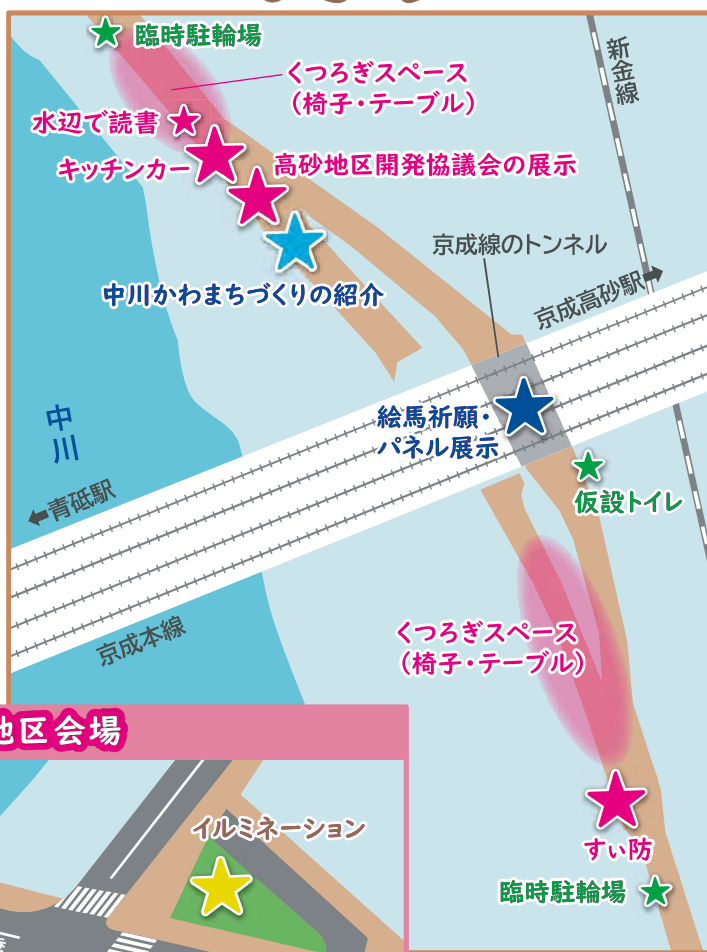

イメージ図

河岸沿いの通路イメージ

拠点イメージ

令和8年8月に河岸沿いの通路部分が開設となります。

その他の部分については、令和8年度時点で設計中のため、協議等により変更となる可能性があります。

中川かわまち 2026 葛飾区

水辺を楽しむ大実験!

河川・水辺空間を身近に感じることができる「水辺の散歩路」や、飲食等を楽しめる「拠点」の整備を今後行っていく「中川かわまちづくり」のイベントを開催します!
中川の魅力を再発見してみませんか?!

※荒天中止です
(新宿地区会場は除く)

中止の際は
こちらに情報を
掲載しますので
ご確認ください →

亀有地区会場

6月7日(日)
11時~16時

- ★くつろぎ体験 (オープンカフェ風の席等)
- ★おいしいルーロー飯 (台湾料理)のキッチンカー
- ★おいしいたこやき・チュロスのキッチンカー
- ★水辺で読書
- ★中川かわまちづくり事業等の紹介・展示・VR体験
- ★水辺の博物館・水族館
- ★すい防(水陸両用車)の展示
- ★楽しい和太鼓ワークショップ

お問い合わせ先

葛飾区 都市整備部 調整課
かわまちづくり担当係

☎ 03-5654-6353

中川かわまちづくり
についてはこちら →

会場MAP

中川かわまち 2026 葛飾区

亀有地区会場

高砂地区会場

新宿地区会場

お願いと注意事項

- 当日、各会場ではアンケートを実施します。
ご回答いただいた方には粗品をお渡しします（各会場先着順）。
- 各会場においては、係員の指示に従ってください。
- 臨時駐輪場には限りがあります。
- 駐車場はありませんので、車での来場はご遠慮ください。
- 荒天予想の場合は中止とさせていただきます（新宿地区会場は除く）。
中止の場合は、2日前の18時までに区のホームページに掲載します。